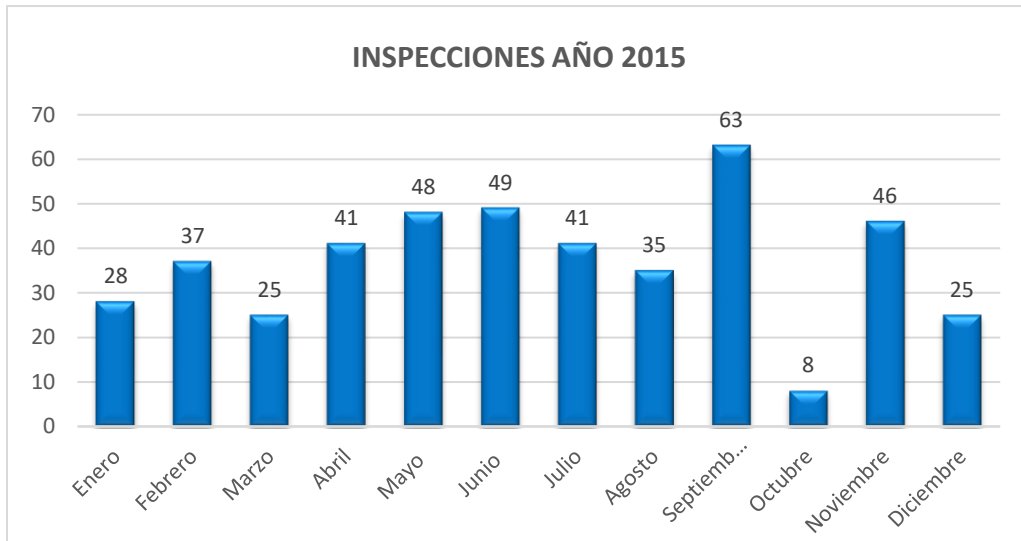

INSPECCIONES	AÑO 2015
Enero	28
Febrero	37
Marzo	25
Abril	41
Mayo	48
Junio	49
Julio	41
Agosto	35
Septiembre	63
Octubre	8
Noviembre	46
Diciembre	25
TOTAL	446

TRIMESTRES	INSPECCIONES
1° TRIMESTRE	90
2° TRIMESTRE	138
3° TRIMESTRE	139
4° TRIMESTRE	79
TOTAL	446

INSPECCIONES	AÑO 2016
Enero	53
Febrero	50
Marzo	51
Abril	56
Mayo	68
Junio	72
Julio	41
Agosto	40
Septiembre	41
Octubre	12
Noviembre	23
Diciembre	15
TOTAL	522

TRIMESTRES	INSPECCIONES
1° TRIMESTRE	154
2° TRIMESTRE	196
3° TRIMESTRE	122
4° TRIMESTRE	50
TOTAL	522